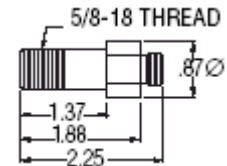

TMAK-352-M35 $37.00 EA